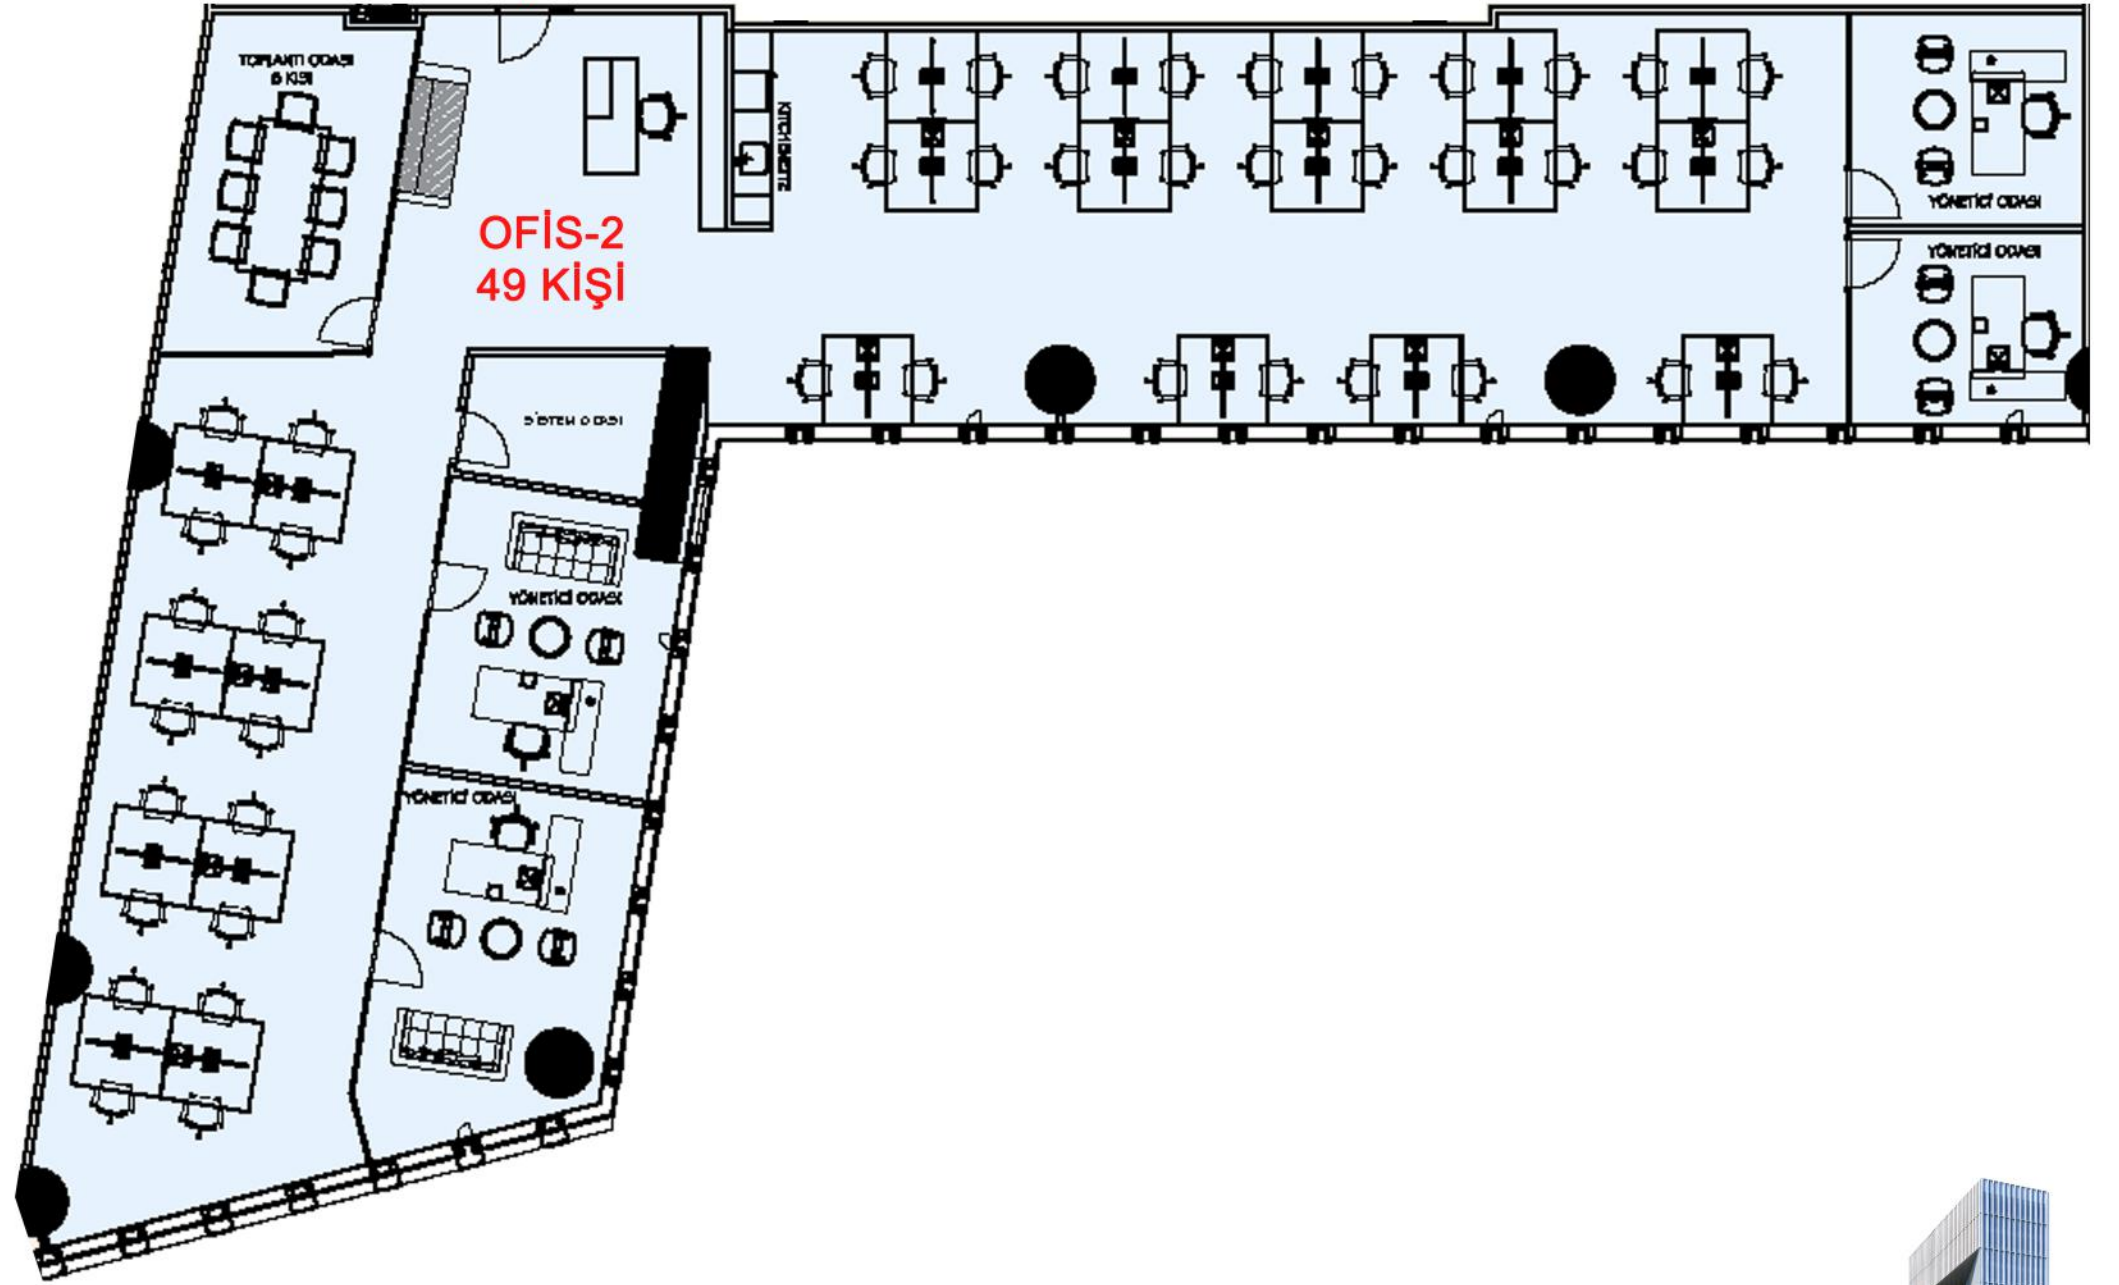

OFİS
GİRİŞ

KAPITAL
GAYRİMENKUL

KİRALAMA & İLETİŞİM:
KAPITAL GAYRİMENKUL YATIRIMI GELİŞTİRME VE İŞLETMECİLİK A.Ş.
Maslak Link Plaza Eski Büyükdere Cad. No.3-5 Kat.1 Maslak-İSTANBUL Tel : (0212) 330 01 51