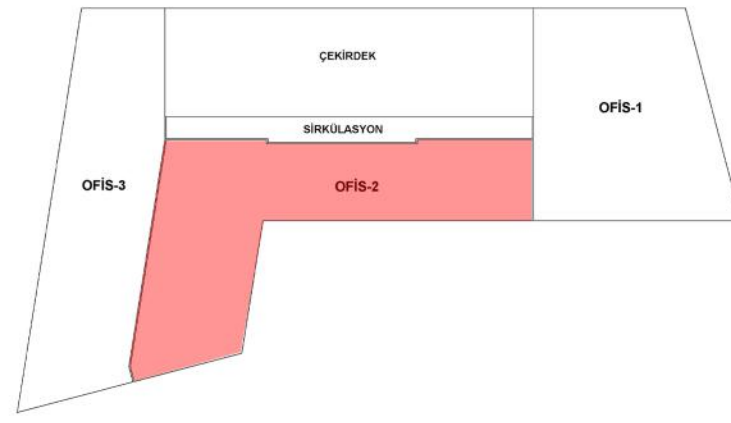

# MASLAK SQUARE

## MASLAK SQUARE A BLOK 6.KAT PLANI OFIS KATI

KATTA 3 AYRI BAĞIMSIZ OFİS

OFİS-2: 49 KİŞİLİK 469 m<sup>2</sup> OFİS

44 Kişilik Açık Ofis Alanı  
Karşılama ve Bekleme  
Toplantı Odası  
4 Adet Yönetici Odası  
Toplam: 49 Kişi