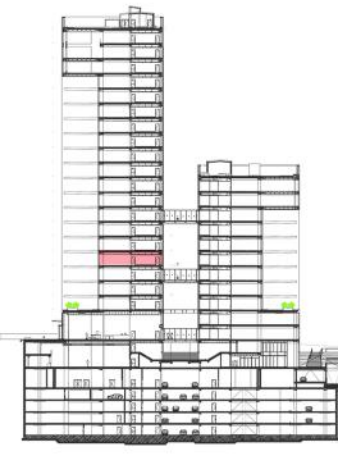

# MASLAK SQUARE

## MASLAK SQUARE A BLOK 6.KAT PLANI OFIS KATI

KATTA 3 AYRI BAĞIMSIZ OFİS

OFİS-2: 49 KİŞİLİK 469 m<sup>2</sup> OFİS

44 Kişilik Açık Ofis Alanı  
Karşılama ve Bekleme  
Toplantı Odası  
4 Adet Yönetici Odası  
Toplam: 49 Kişi